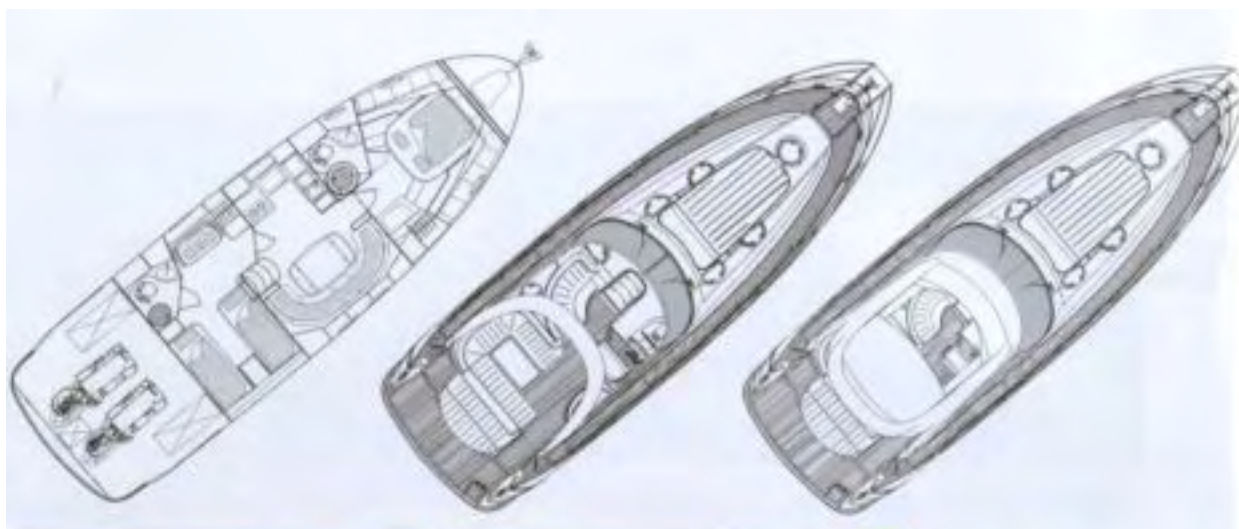

Bavaria 42 sport

Bavaria 42 sport HT

BAVARIA
42 sport/HT