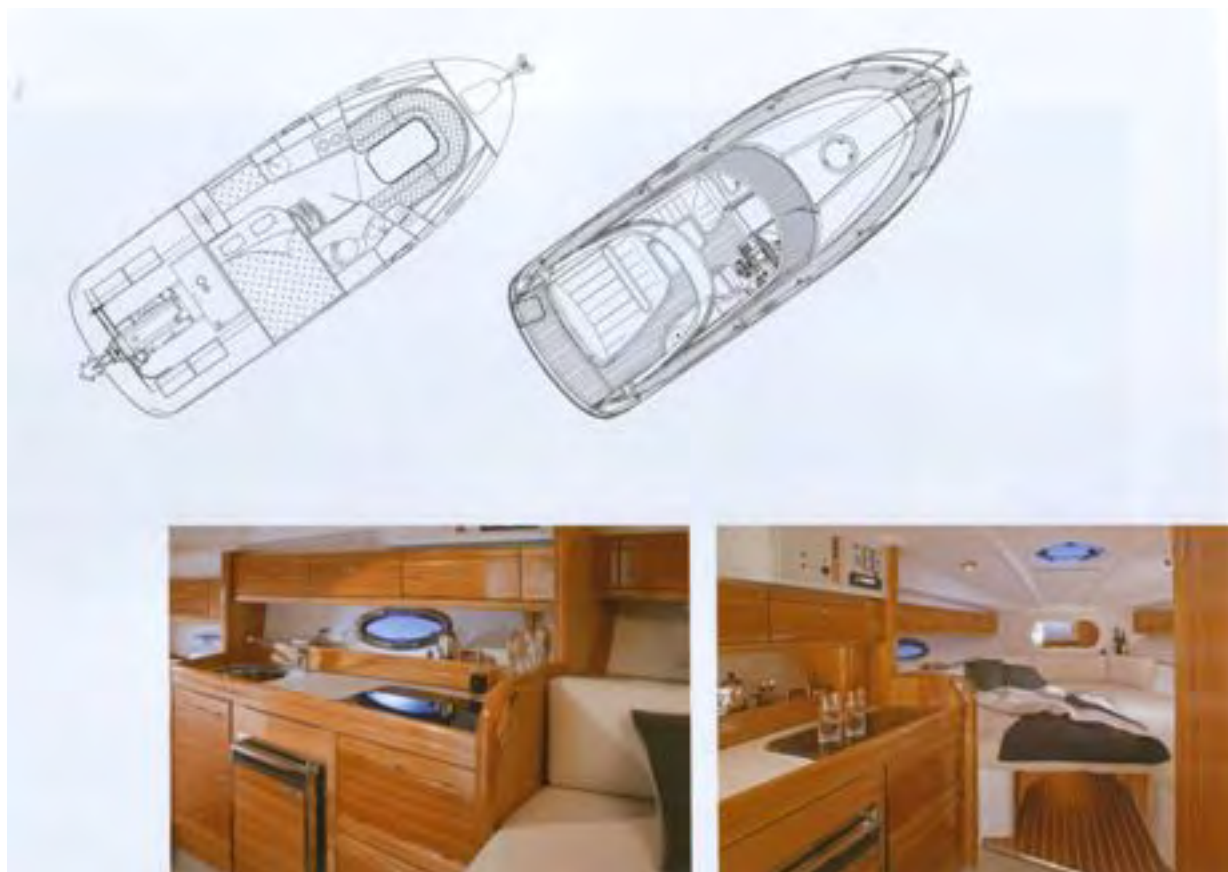

Bavaria 27 sport

BAVARIA
27/sport